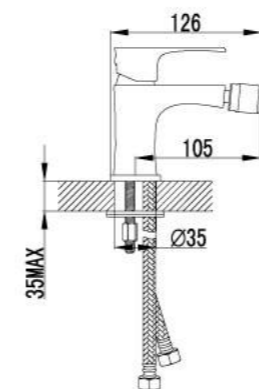

Плюс для дома и бюджета.

Смеситель для душа

- Керамический картридж 35 мм
- Аксессуары в комплекте: шланг 1,5 м, настенное фиксированное крепление, 1-функциональная лейка
- Металлическая рукоятка

LM1603C

Смеситель для кухни с поворотным изливом

- Аэратор с изменяемым углом подачи воды
- Керамический картридж 25 мм
- Гибкая подводка 1/2" 35 см
- Металлическая рукоятка

LM1605C

Смеситель для умывальника монолитный

- Аэратор
- Керамический картридж 25 мм
- Гибкая подводка 1/2" 35 см
- Металлическая рукоятка

LM1606C

Смеситель для биде

- Поворотный аэратор
- Керамический картридж 25 мм
- Гибкая подводка 1/2" 35 см
- Металлическая рукоятка