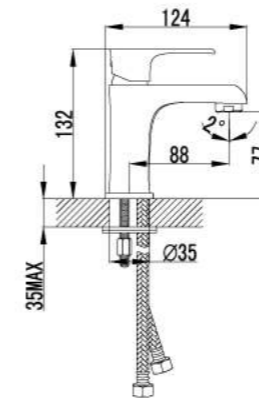

Плюс для дома и бюджета.

Смеситель для душа

- Керамический картридж 35 мм
- Аксессуары в комплекте: шланг 1,5 м, настенное фиксированное крепление, 1-функциональная лейка
- Металлическая рукоятка

LM1603C

Смеситель для кухни с поворотным изливом

- Аэратор с изменяемым углом подачи воды
- Керамический картридж 25 мм
- Гибкая подводка 1/2" 35 см
- Металлическая рукоятка

LM1605C

Смеситель для умывальника монолитный

- Аэратор
- Керамический картридж 25 мм
- Гибкая подводка 1/2" 35 см
- Металлическая рукоятка

LM1606C

Смеситель для биде

- Поворотный аэратор
- Керамический картридж 25 мм
- Гибкая подводка 1/2" 35 см
- Металлическая рукоятка