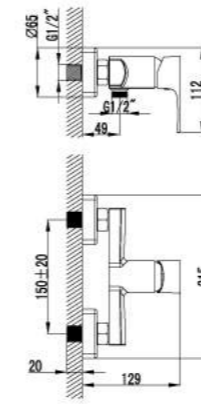

Плюс для дома и бюджета.

Смеситель для душа

- Керамический картридж 35 мм
- Аксессуары в комплекте: шланг 1,5 м, настенное фиксированное крепление, 1-функциональная лейка
- Металлическая рукоятка

LM1603C

Смеситель для кухни с поворотным изливом

- Аэратор с изменяемым углом подачи воды
- Керамический картридж 25 мм
- Гибкая подводка 1/2" 35 см
- Металлическая рукоятка

LM1605C

Смеситель для умывальника монолитный