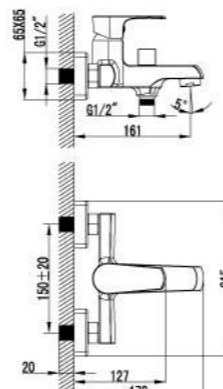

LM1608C

Смеситель универсальный с плоским поворотным изливом 300 мм

- Аэратор
- Керамический картридж 35 мм
- Переключатель с керамическими пластинами
- Аксессуары в комплекте: шланг 1,5 м, настенное фиксированное крепление, 1-функциональная лейка
- Металлическая рукоятка

LM1651C

Смеситель для ванны с монолитным изливом

- Аэратор
- Керамический картридж 35 мм
- Переключатель с керамическими пластинами
- Аксессуары в комплекте: шланг 1,5 м, настенное фиксированное крепление, 1-функциональная лейка
- Металлическая рукоятка