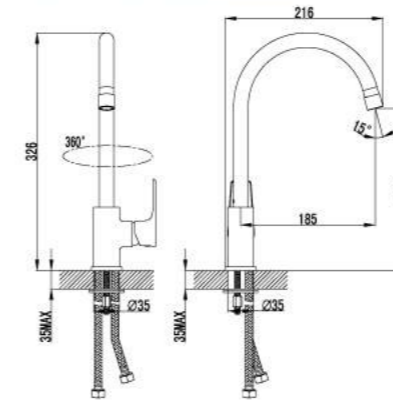

Плюс для дома и бюджета.

Смеситель для душа

- Керамический картридж 35 мм
- Аксессуары в комплекте: шланг 1,5 м, настенное фиксированное крепление, 1-функциональная лейка
- Металлическая рукоятка

LM1603C

Смеситель для кухни с поворотным изливом

- Аэратор с изменяемым углом подачи воды
- Керамический картридж 25 мм
- Гибкая подводка 1/2" 35 см
- Металлическая рукоятка

LM1605C

Смеситель для умывальника монолитный

LM1608C

Смеситель универсальный с плоским поворотным изливом 300 мм

- Аэратор
- Керамический картридж 35 мм
- Переключатель с керамическими пластинами
- Аксессуары в комплекте: шланг 1,5 м, настенное фиксированное крепление, 1-функциональная лейка
- Металлическая рукоятка

LM1651C

Смеситель для ванны с монолитным изливом

- Аэратор
- Керамический картридж 35 мм
- Переключатель с керамическими пластинами
- Аксессуары в комплекте: шланг 1,5 м, настенное фиксированное крепление, 1-функциональная лейка
- Металлическая рукоятка