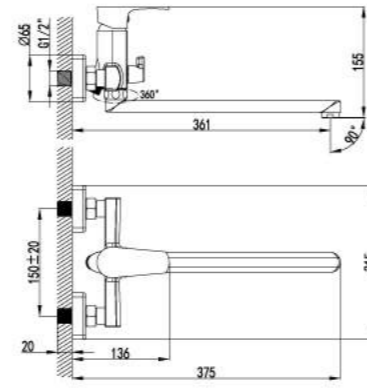

Плюс для дома и бюджета.

Смеситель для душа

- Керамический картридж 35 мм
- Аксессуары в комплекте: шланг 1,5 м, настенное фиксированное крепление, 1-функциональная лейка
- Металлическая рукоятка

LM1603C

- Аэратор
- Керамический картридж 25 мм
- Гибкая подводка 1/2" 35 см
- Металлическая рукоятка

LM1606C

Смеситель для биде

- Поворотный аэратор
- Керамический картридж 25 мм
- Гибкая подводка 1/2" 35 см
- Металлическая рукоятка

LM1608C

Смеситель универсальный с плоским поворотным изливом 300 мм

- Аэратор
- Керамический картридж 35 мм
- Переключатель с керамическими пластинами
- Аксессуары в комплекте: шланг 1,5 м, настенное фиксированное крепление, 1-функциональная лейка
- Металлическая рукоятка